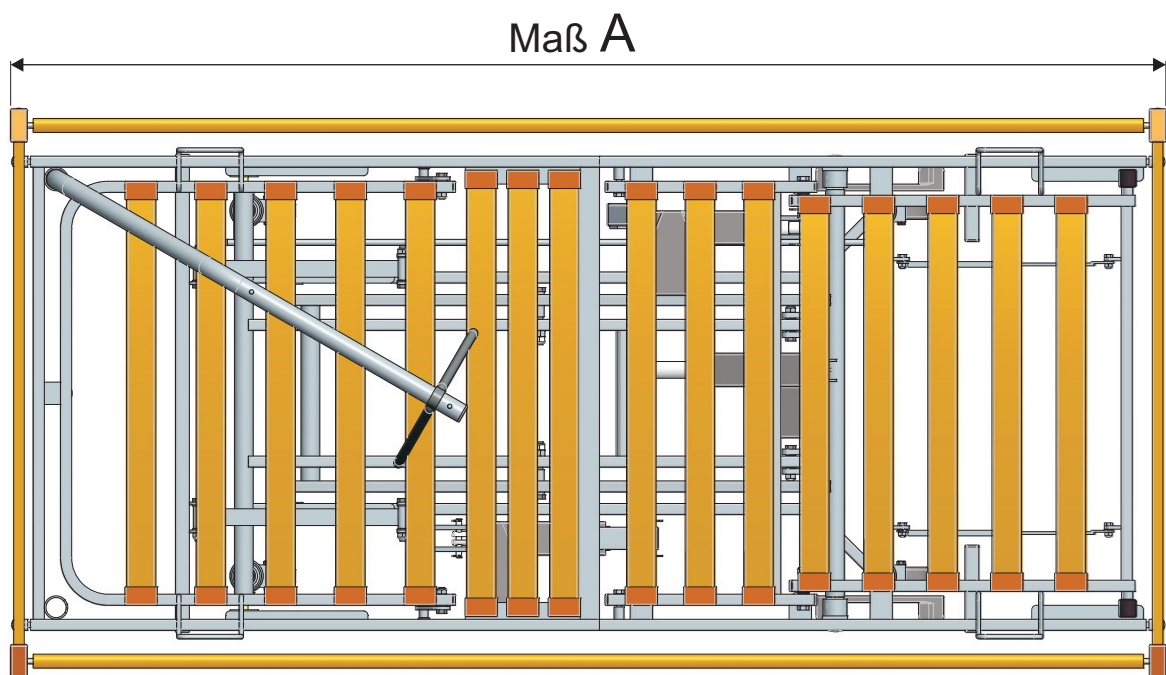

# Scherenbett Typ NS...

STANDARD-PFLEGEbetten

# Scheren-Pflegebett Typ NS...

STANDARD-PFLEGE BETTEN

Maße Pflegebett Typ NS-011			
Matratzenmaße	Maß A	Maß B	Maß C
90cm x 200cm	205cm	104cm	40cm bis 90cm
100cm x 200cm	205cm	114cm	40cm bis 90cm
120cm x 200cm	205cm	134cm	40cm bis 90cm