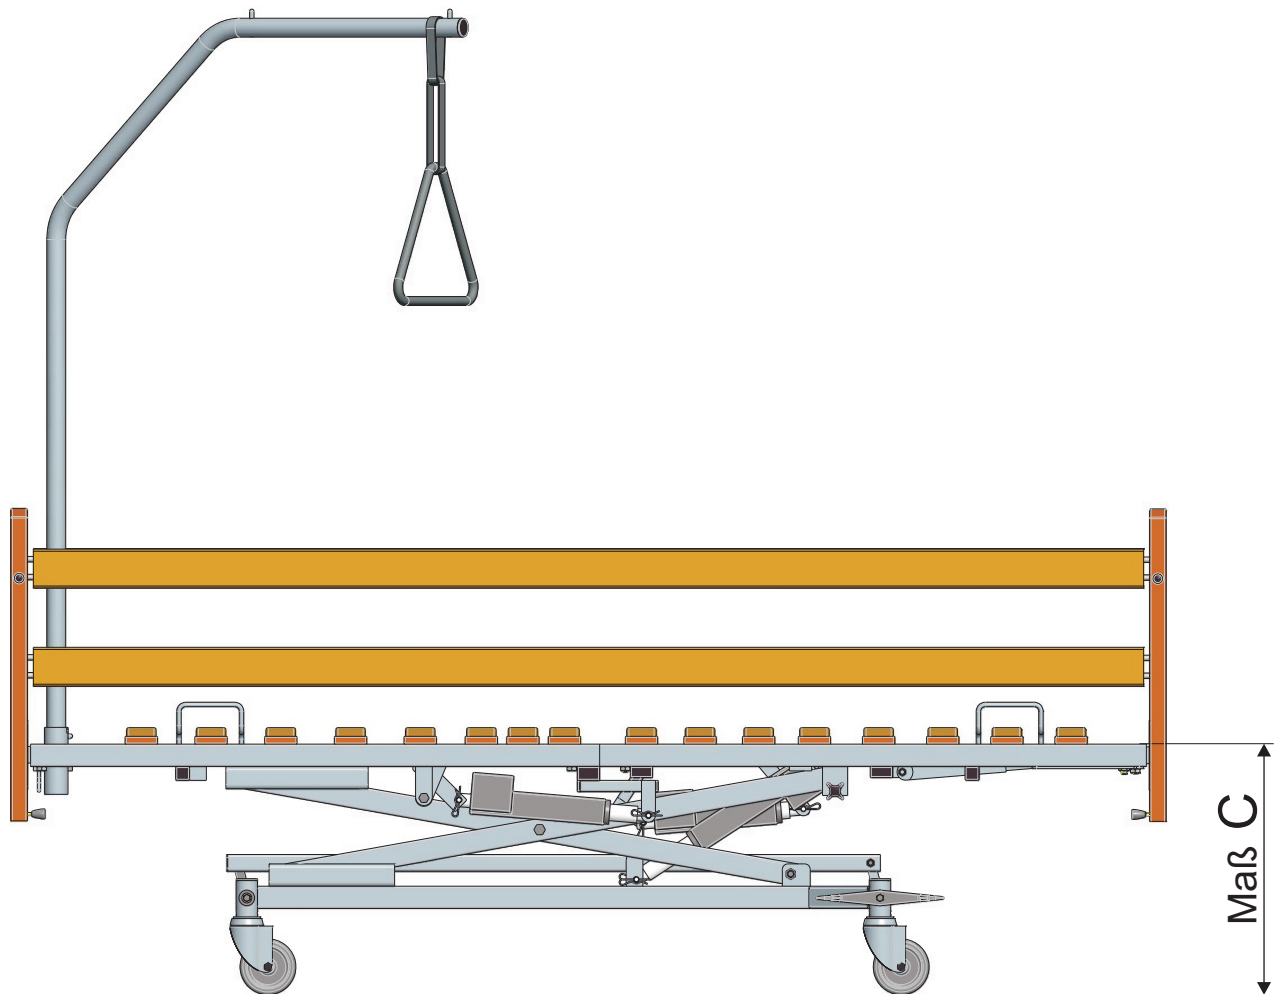

# Scherenbett Typ NS...

STANDARD-PFLEGEbetten

# Scheren-Pflegebett Typ NS...

STANDARD-PFLEGE BETTEN

Maße Pflegebett Typ NS-011			
Matratzenmaße	Maß A	Maß B	Maß C
90cm x 200cm	205cm	104cm	40cm bis 90cm
100cm x 200cm	205cm	114cm	40cm bis 90cm
120cm x 200cm	205cm	134cm	40cm bis 90cm