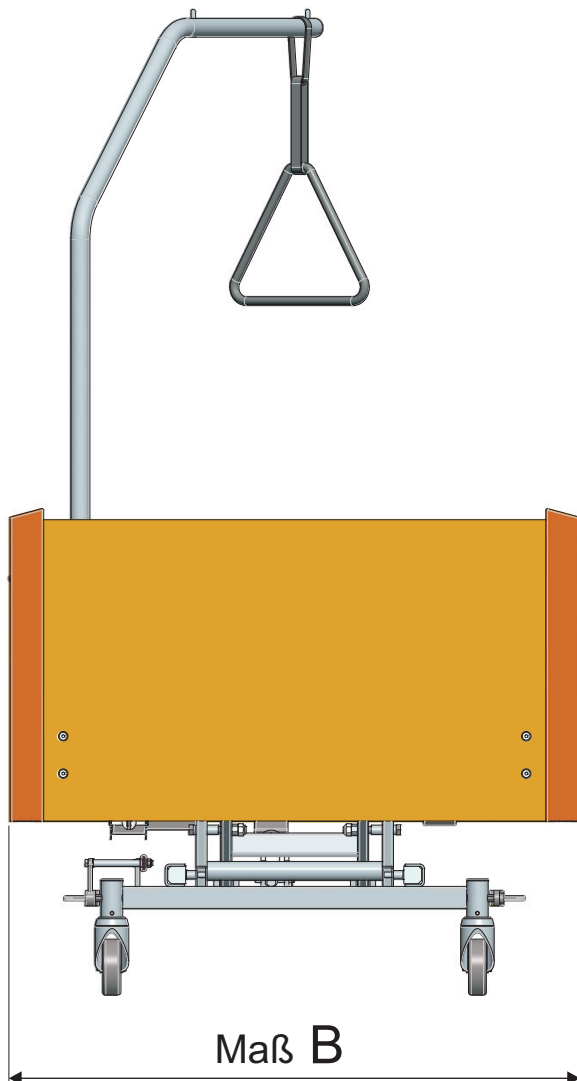

# Scherenbett Typ NS...

STANDARD-PFLEGEbetten

# Scheren-Pflegebett Typ NS...

STANDARD-PFLEGE BETTEN

Maße Pflegebett Typ NS-011			
Matratzenmaße	Maß A	Maß B	Maß C
90cm x 200cm	205cm	104cm	40cm bis 90cm
100cm x 200cm	205cm	114cm	40cm bis 90cm
120cm x 200cm	205cm	134cm	40cm bis 90cm